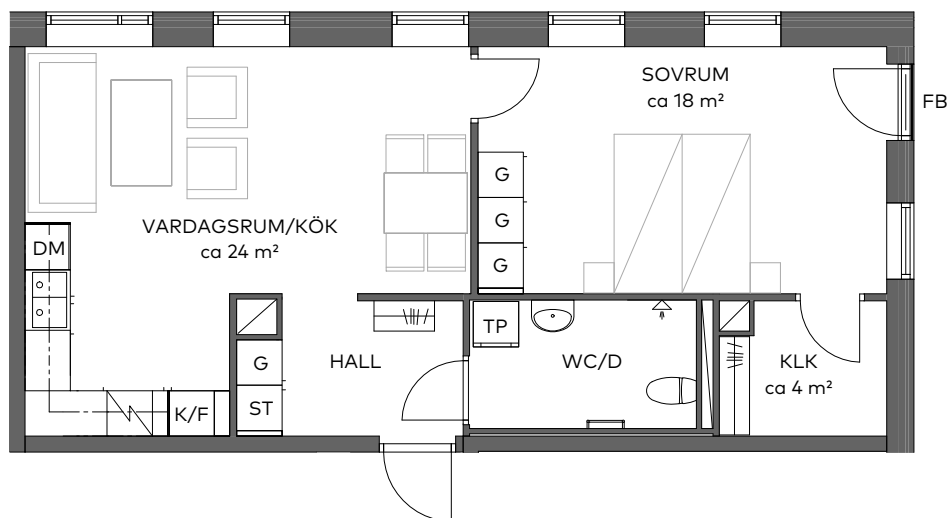

# Sländan #2

2017-11-08

Magnolia Bostad förbehåller sig rätten till ändringar i utförande. Lägenheterna är uppmätta på ritning och variation kan förekomma vid fysisk uppmätning.

Rum 2 rok  
Yta 57 kvm  
Våning Plan 1  
Lägenhet B0901