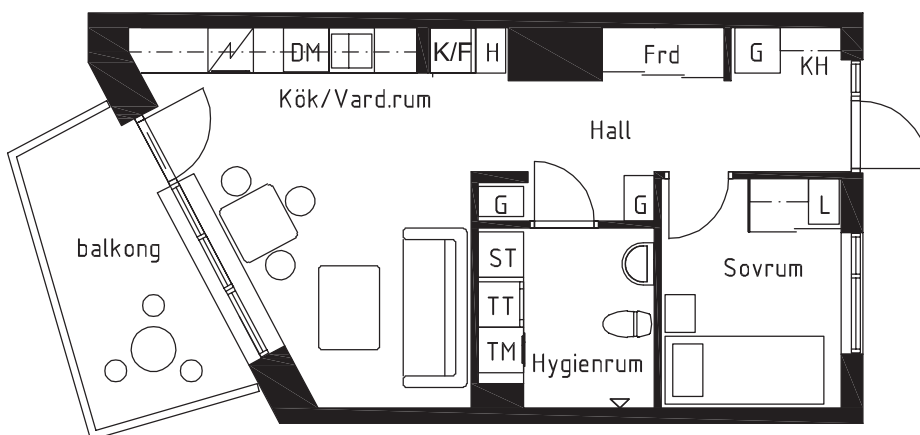

Bryggeriet

2018-03-06

Typlägenheten är en illustration av lägenhetens funktioner och planlösning. Mindre avvikelser mellan olika lägenheter i projektet kan förekomma.

För mer information om respektive lägenhet, se bofaktablad.

Yta Ca 41 kvm
Rum 2 rok
Lägenhetstyp 2C