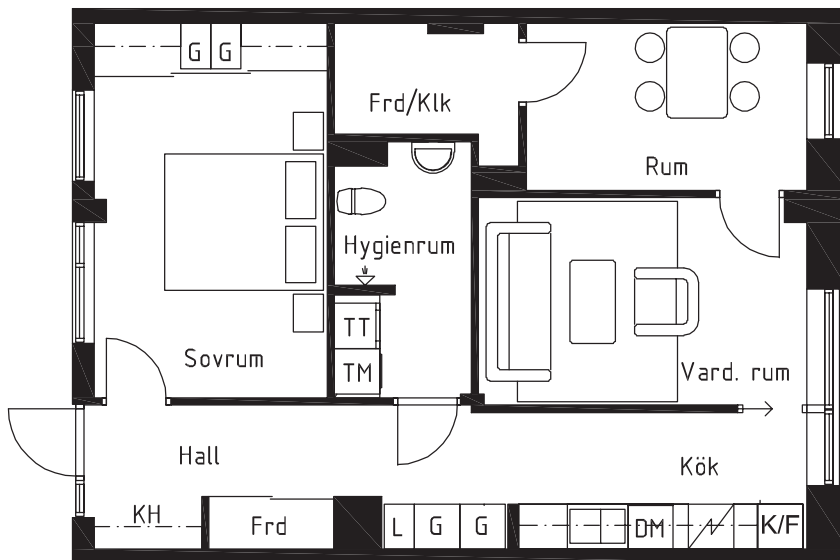

Bryggeriet

2018-03-06

Typlägenheten är en illustration av lägenhetens funktioner och planlösning. Mindre avvikelser mellan olika lägenheter i projektet kan förekomma.

För mer information om respektive lägenhet, se bofaktablad.

Yta Ca 65 kvm
Rum 3 rok
Lägenhetstyp 3D

Skala 1:100

Teckenförklaringar

G	Garderob
L	Linneskåp
ST	Städsåp
KH	Kapphylla
K/F	Kyl/frys
K	Kyl
F	Frys
DM	Diskmaskin
(DM)	Förberett för diskmaskin
KM	Kombitvättmaskin
TM	Tvättmaskin
TT	Torktumlare
FRD	Lägenhetsförråd
KLK	Klädkammare