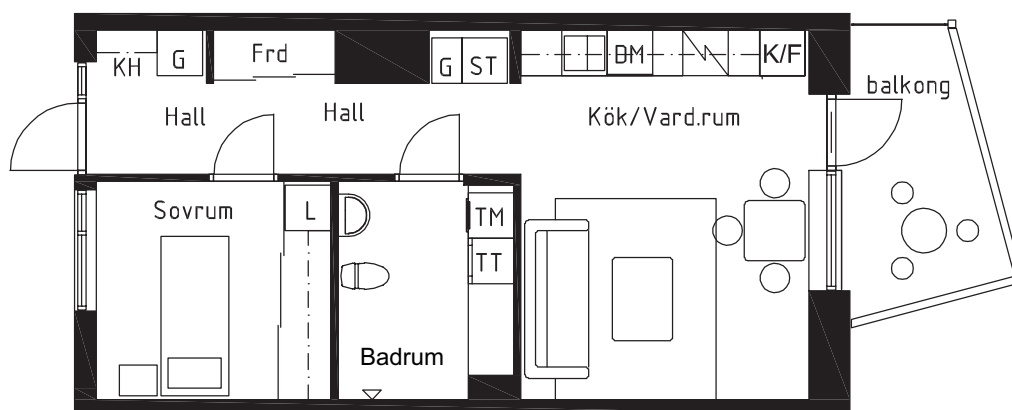

Bryggeriet

2018-03-06

Typlägenheten är en illustration av lägenhetens funktioner och planlösning. Mindre avvikelser mellan olika lägenheter i projektet kan förekomma.

För mer information om respektive lägenhet, se bofaktablad.

Yta Ca 45 kvm
Rum 2 rok
Lägenhetstyp 2Ab:4