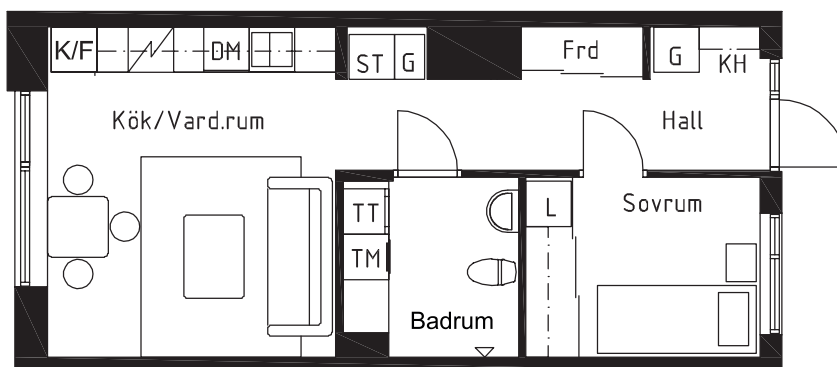

Bryggeriet

2018-03-06

Typlägenheten är en illustration av lägenhetens funktioner och planlösning. Mindre avvikelser mellan olika lägenheter i projektet kan förekomma.

För mer information om respektive lägenhet, se bofaktablad.

Yta Ca 40 kvm
Rum 2 rok
Lägenhetstyp 2A:3