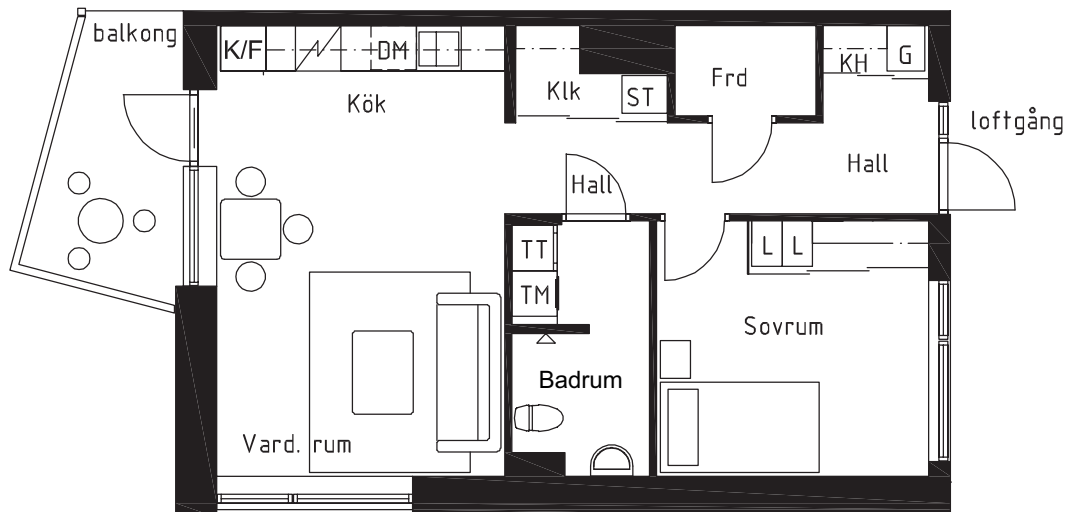

Bryggeriet

2018-03-06

Typlägenheten är en illustration av lägenhetens funktioner och planlösning. Mindre avvikelser mellan olika lägenheter i projektet kan förekomma.

För mer information om respektive lägenhet, se bofaktablad.

Yta Ca 55 kvm
Rum 2 rok
Lägenhetstyp 2B

Skala 1:100

Teckenförklaringar

G	Garderob
L	Linneskåp
ST	Städsåp
KH	Kapphylla
K/F	Kyl/frys
K	Kyl
F	Frys
DM	Diskmaskin
(DM)	Förberett för diskmaskin
KM	Kombitvättmaskin
TM	Tvättmaskin
TT	Torktumlare
FRD	Lägenhetsförråd
KLK	Klädkammare