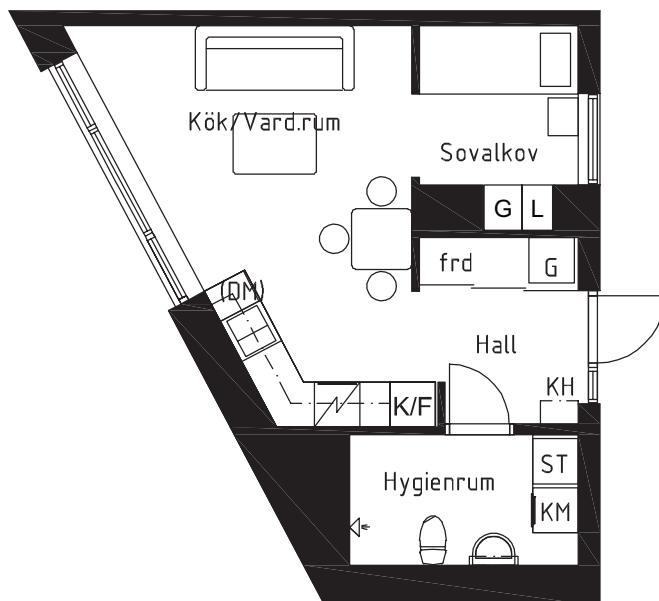

Bofaktablad – Bryggeriet

Ett bostadsprojekt av Magnolia Bostad

MAGNOLIA

Bryggeriet

2018-03-06

Typlägenheten är en illustration av lägenhetens funktioner och planlösning. Mindre avvikelser mellan olika lägenheter i projektet kan förekomma.

För mer information om respektive lägenhet, se bofaktablad.

Yta Ca 34 kvm
Rum 1 rok
Lägenhetstyp 1B:2

Skala 1:100

Teckenförklaringar

G	Garderob
L	Linneskåp
ST	Städsåp
KH	Kapphylla
K/F	Kyl/frys
K	Kyl
F	Frys
DM	Diskmaskin
(DM)	Förberett för diskmaskin
KM	Kombitvättmaskin
TM	Tvättmaskin
TT	Torktumlare
FRD	Lägenhetsförråd
KLK	Klädkammare