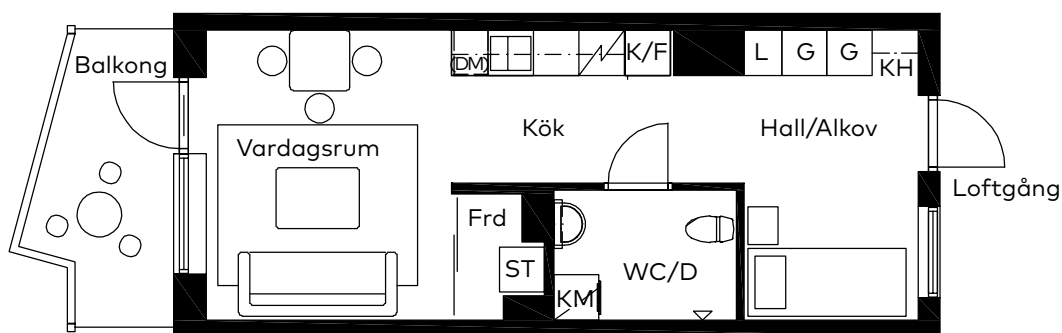

Bryggeriet

2018-03-06

Typlägenheten är en illustration av lägenhetens funktioner och planlösning. Mindre avvikelser mellan olika lägenheter i projektet kan förekomma.

För mer information om respektive lägenhet, se bofaktablad.

Yta Ca 35 kvm
Rum 1 rok
Lägenhetstyp 1A