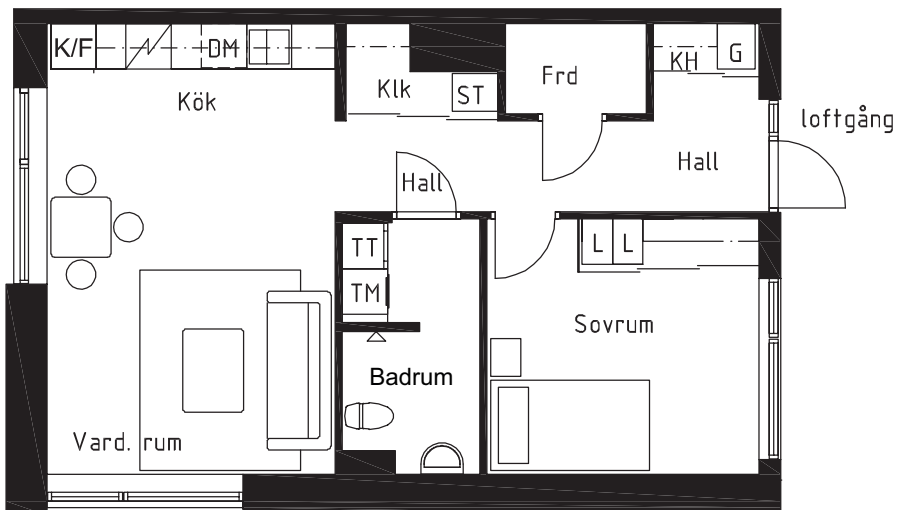

Bryggeriet

2018-03-06

Typlägenheten är en illustration av lägenhetens funktioner och planlösning. Mindre avvikelser mellan olika lägenheter i projektet kan förekomma.

För mer information om respektive lägenhet, se bofaktablad.

Yta Ca 55 kvm
Rum 2 rok
Lägenhetstyp 2B:1

Skala 1:100

Teckenförklaringar

G	Garderob
L	Linneskåp
ST	Städsåp
KH	Kapphylla
K/F	Kyl/frys
K	Kyl
F	Frys
DM	Diskmaskin
(DM)	Förberett för diskmaskin
KM	Kombitvättmaskin
TM	Tvättmaskin
TT	Torktumlare
FRD	Lägenhetsförråd
KLK	Klädkammare