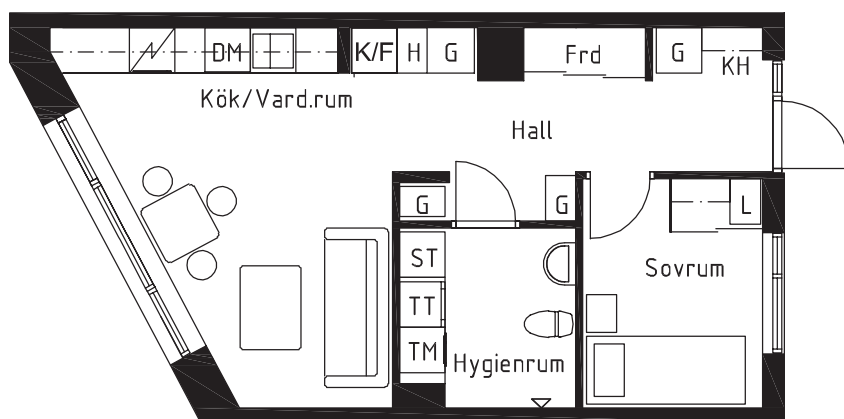

Bryggeriet

2018-03-06

Typlägenheten är en illustration av lägenhetens funktioner och planlösning. Mindre avvikelser mellan olika lägenheter i projektet kan förekomma.

För mer information om respektive lägenhet, se bofaktablad.

Yta Ca 41 kvm
Rum 2 rok
Lägenhetstyp 2C:2