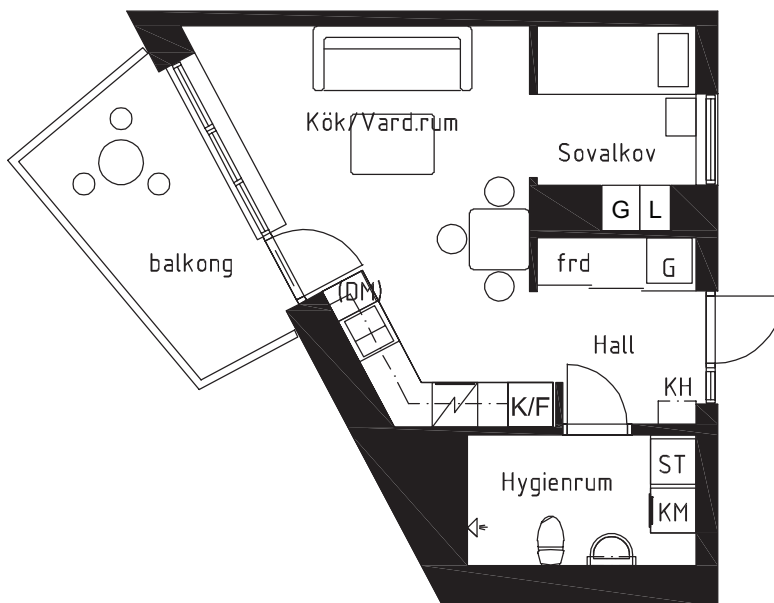

Bryggeriet

2018-03-06

Typlägenheten är en illustration av lägenhetens funktioner och planlösning. Mindre avvikelser mellan olika lägenheter i projektet kan förekomma.

För mer information om respektive lägenhet, se bofaktablad.

Yta Ca 34 kvm
Rum 1 rok
Lägenhetstyp 1B

Skala 1:100

Teckenförklaringar

G	Garderob
L	Linneskåp
ST	Städsåp
KH	Kapphylla
K/F	Kyl/frys
K	Kyl
F	Frys
DM	Diskmaskin
(DM)	Förberett för diskmaskin
KM	Kombitvättmaskin
TM	Tvättmaskin
TT	Torktumlare
FRD	Lägenhetsförråd
KLK	Klädkammare