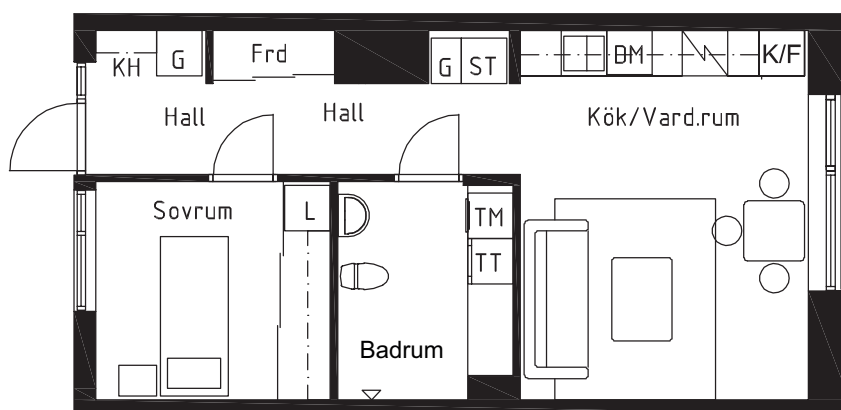

Bryggeriet

2018-03-06

Typlägenheten är en illustration av lägenhetens funktioner och planlösning. Mindre avvikelser mellan olika lägenheter i projektet kan förekomma.

För mer information om respektive lägenhet, se bofaktablad.

Yta Ca 45 kvm
Rum 2 rok
Lägenhetstyp 2Ab:2