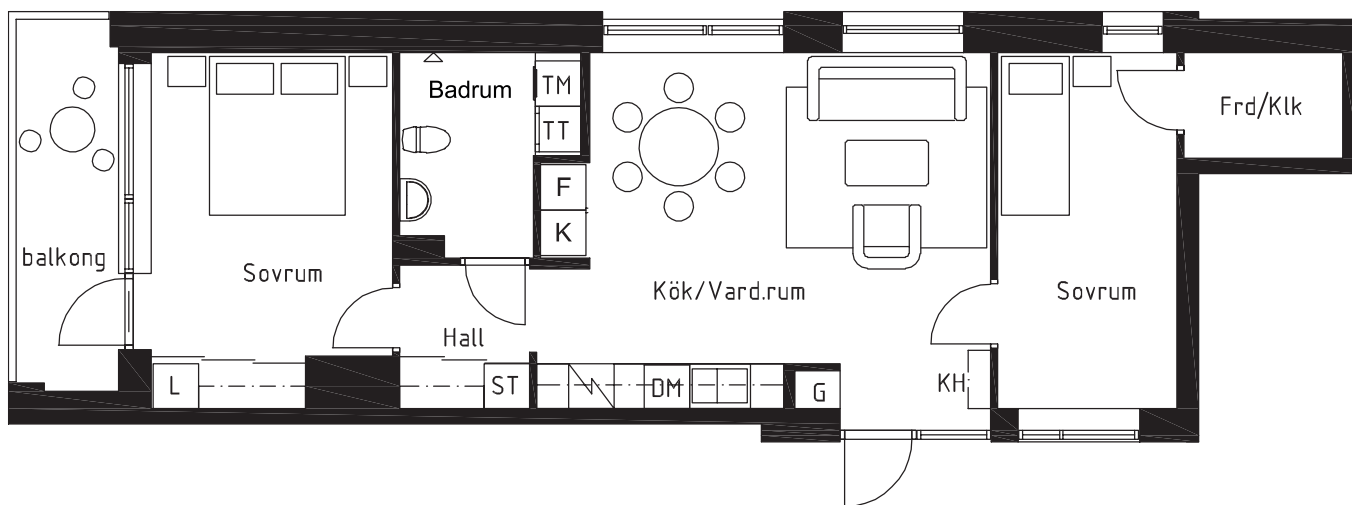

Bryggeriet

2018-03-06

Typlägenheten är en illustration av lägenhetens funktioner och planlösning. Mindre avvikelser mellan olika lägenheter i projektet kan förekomma.

För mer information om respektive lägenhet, se bofaktablad.

Yta Ca 67 kvm
Rum 3 rok
Lägenhetstyp 3B

Skala 1:100

Teckenförklaringar

G	Garderob
L	Linneskåp
ST	Städsåp
KH	Kapphylla
K/F	Kyl/frys
K	Kyl
F	Frys
DM	Diskmaskin
(DM)	Förberett för diskmaskin
KM	Kombitvättmaskin
TM	Tvättmaskin
TT	Torktumlare
FRD	Lägenhetsförråd
KLK	Klädkammare