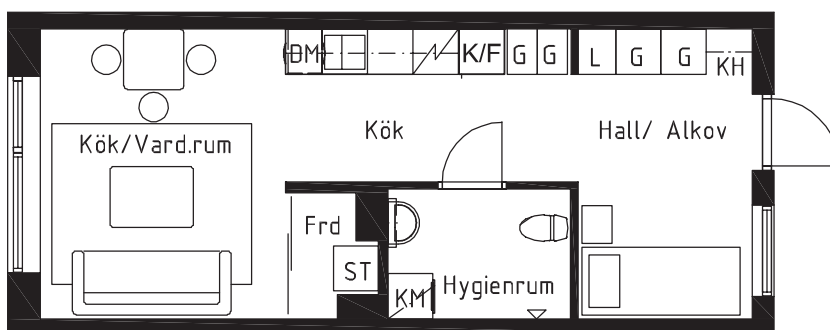

Bryggeriet

2018-03-06

Typlägenheten är en illustration av lägenhetens funktioner och planlösning. Mindre avvikelser mellan olika lägenheter i projektet kan förekomma.

För mer information om respektive lägenhet, se bofaktablad.

Yta Ca 35 kvm
Rum 1 rok
Lägenhetstyp 1A:4