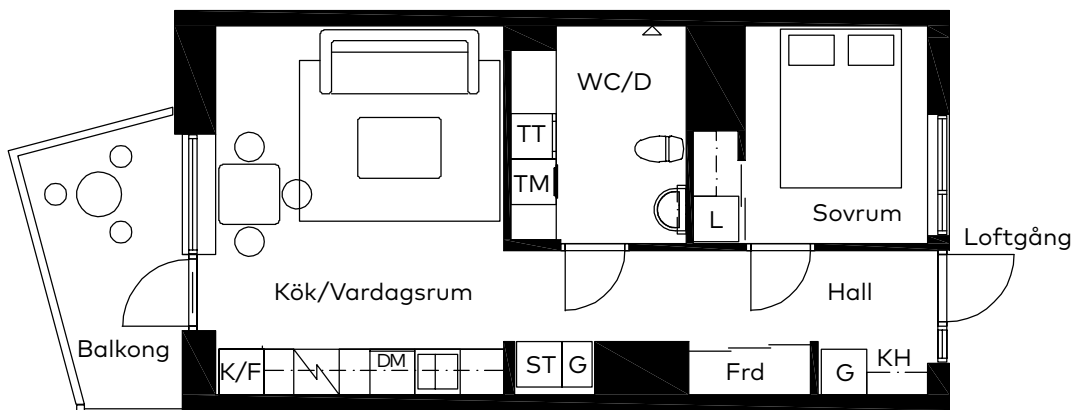

Bryggeriet

2018-03-06

Typlägenheten är en illustration av lägenhetens funktioner och planlösning. Mindre avvikelser mellan olika lägenheter i projektet kan förekomma.

För mer information om respektive lägenhet, se bofaktablad.

Yta Ca 44 kvm
Rum 2 rok
Lägenhetstyp 2Abc