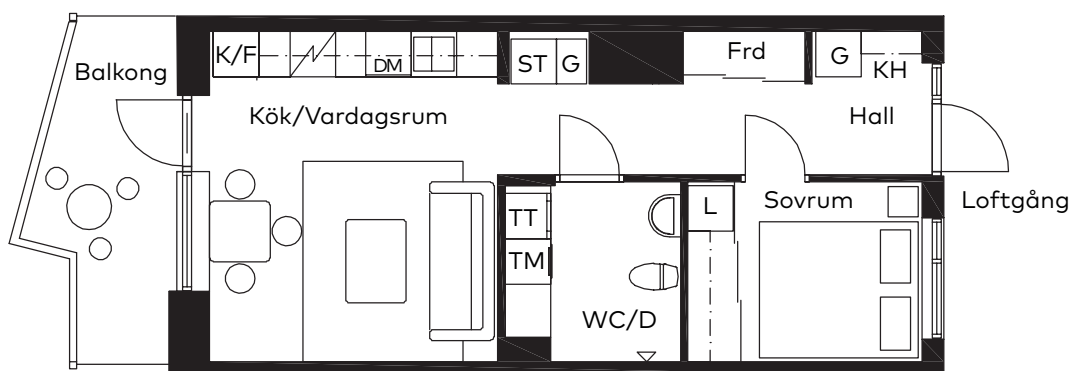

Bryggeriet

2018-03-06

Typlägenheten är en illustration av lägenhetens funktioner och planlösning. Mindre avvikelser mellan olika lägenheter i projektet kan förekomma.

För mer information om respektive lägenhet, se bofaktablad.

Yta Ca 40 kvm
Rum 2 rok
Lägenhetstyp 2A