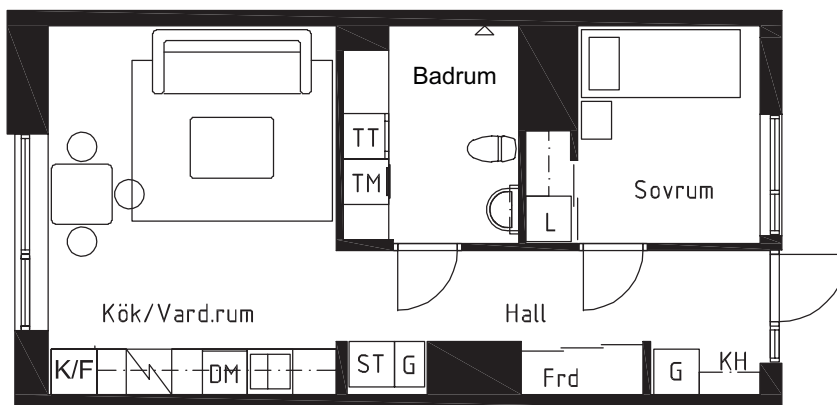

Bryggeriet

2018-03-06

Typlägenheten är en illustration av lägenhetens funktioner och planlösning. Mindre avvikelser mellan olika lägenheter i projektet kan förekomma.

För mer information om respektive lägenhet, se bofaktablad.

Yta Ca 44 kvm
Rum 2 rok
Lägenhetstyp 2Abc:1