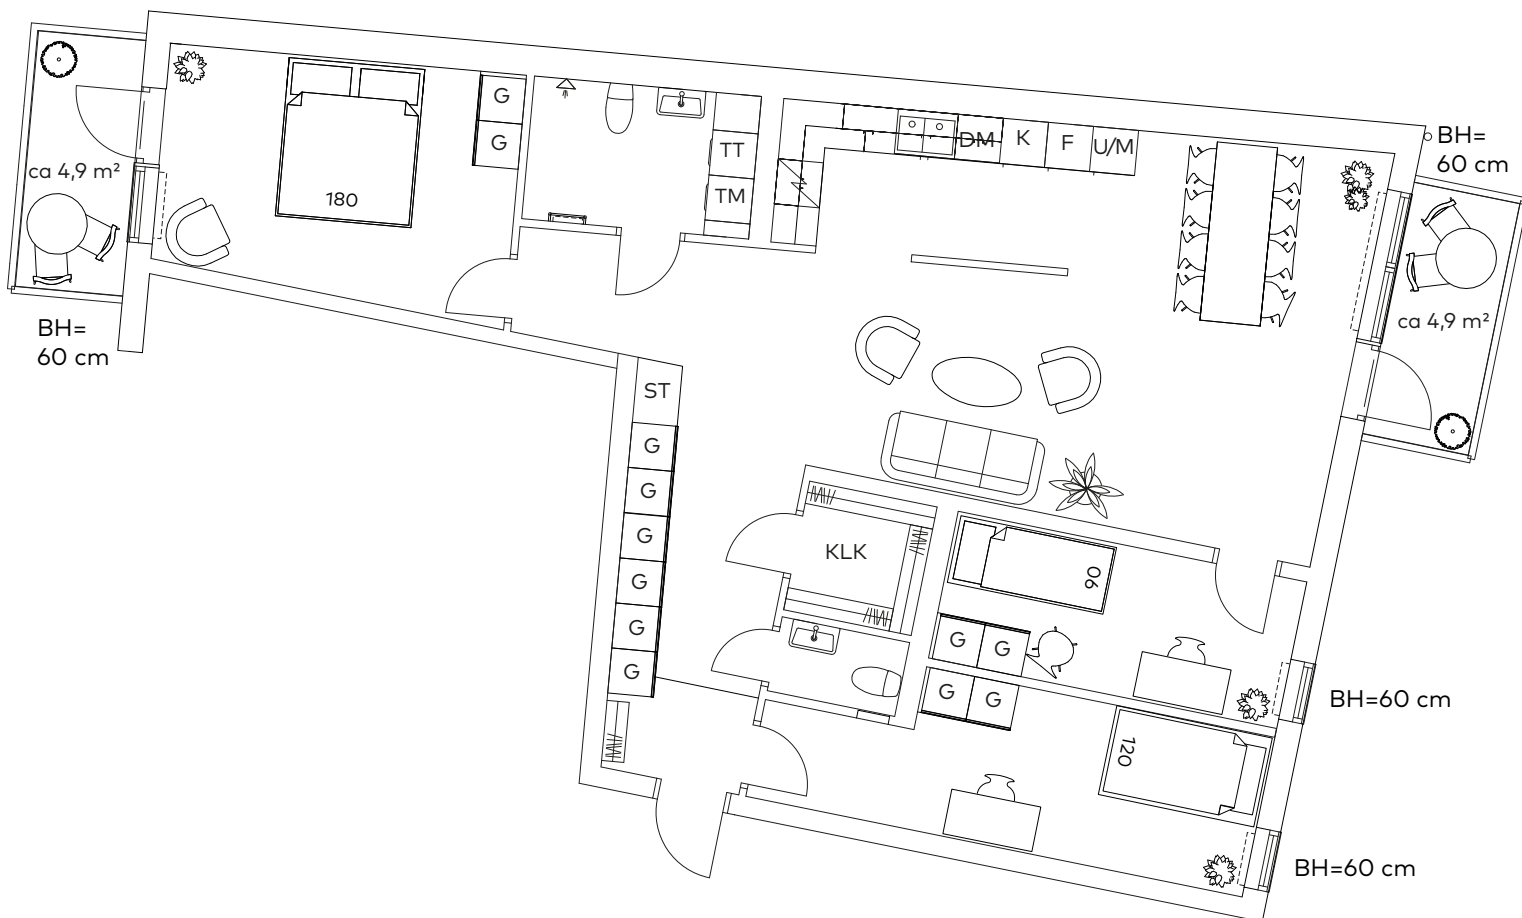

Piccolo

Bofaktablad

MAGNOLIA

Yta 109 kvm
 Rum 4 rok
 Våning Plan 3
 Lägenhet 1205

Skala 1:100

2020.02.28

Magnolia Bostad förbehåller sig rätten till ändringar i utförande. Lägenheterna är uppmätta på ritning och variation kan förekomma vid fysisk uppmätning.

Lägenhetens placering – våningsplan

Lägenhetens placering i huset
 Pilen visar entré till lägenheten

Yta 109 kvm
 Rum 4 rok
 Våning Plan 4
 Lägenhet 1305

Skala 1:100

2020.02.28

Magnolia Bostad förbehåller sig rätten till ändringar i utförande. Lägenheterna är uppmätta på ritning och variation kan förekomma vid fysisk uppmätning.