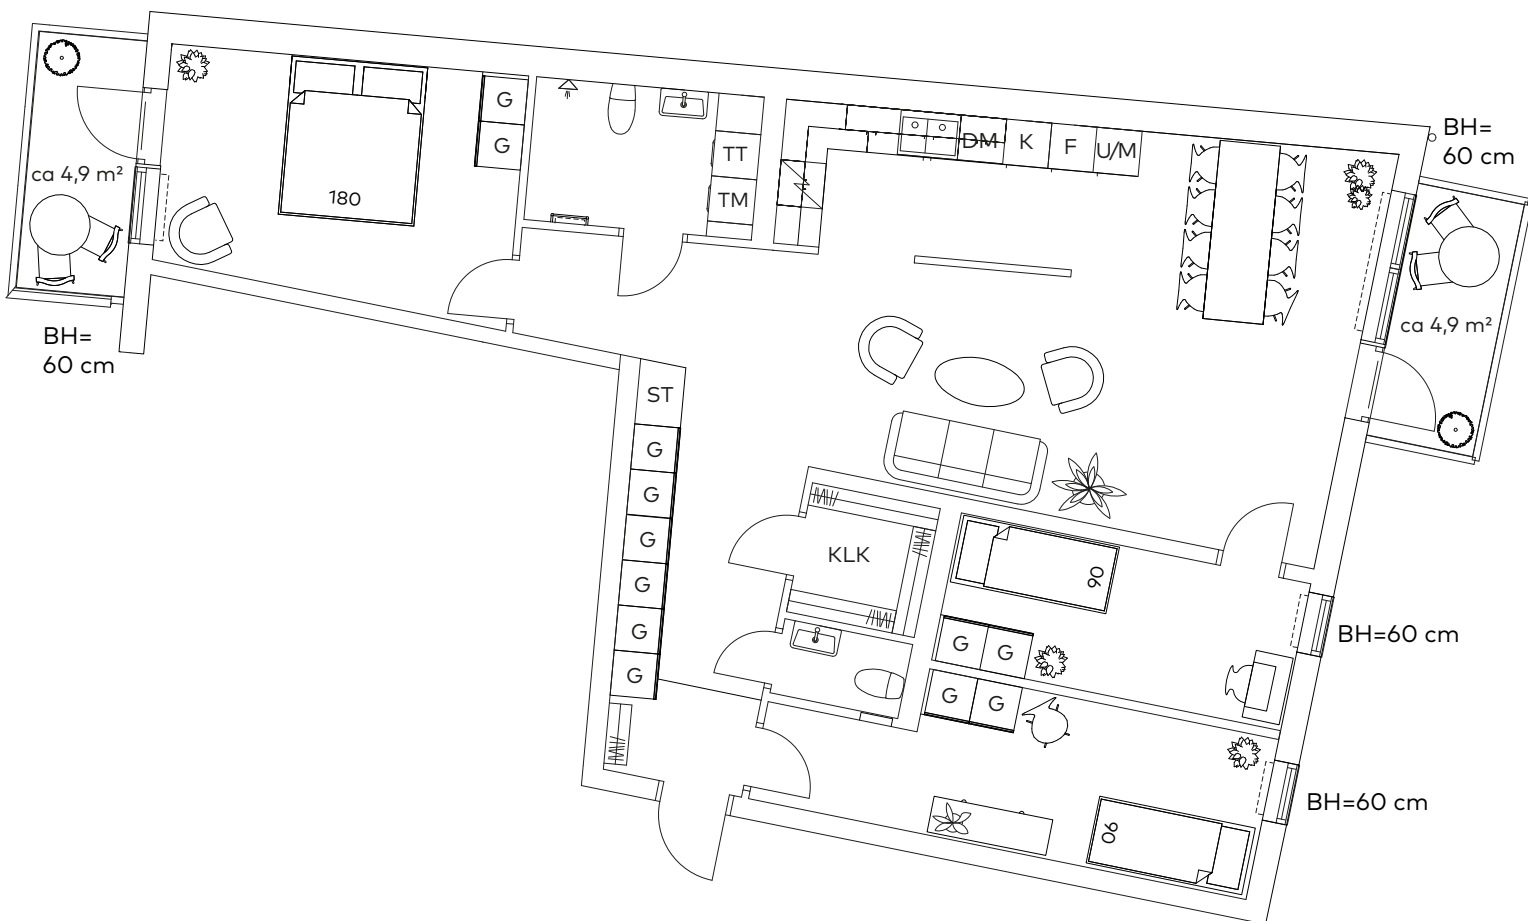

Piccolo

Bofaktablad

MAGNOLIA

Yta 109 kvm
 Rum 4 rok
 Våning Plan 3
 Lägenhet 1205

Skala 1:100

2020.02.28

Magnolia Bostad förbehåller sig rätten till ändringar i utförande. Lägenheterna är uppmätta på ritning och variation kan förekomma vid fysisk uppmätning.

Takhöjd 2,5 m, om inget annat anges.
 I lägenheten monteras vattenburna radiatorer.

Teckenförklaringar

- G Garderob
- ST Städskåp
- K/F Kyl/frys
- K Kyl
- F Frys
- DM Diskmaskin
- U/M Ugn och mikro i högskåp
- KM Kombitvättmaskin
- TM Tvättmaskin
- TT Torktumlare
- KLK Klädkammare
- BH Bröstningshöjd fönster
- Radiatorer

Lägenhetens placering – våningsplan

Lägenhetens placering i huset
 Pilen visar entré till lägenheten

Yta 109 kvm
 Rum 4 rok
 Våning Plan 4
 Lägenhet 1305

Skala 1:100

2020.02.28

Magnolia Bostad förbehåller sig rätten till ändringar i utförande. Lägenheterna är uppmätta på ritning och variation kan förekomma vid fysisk uppmätning.