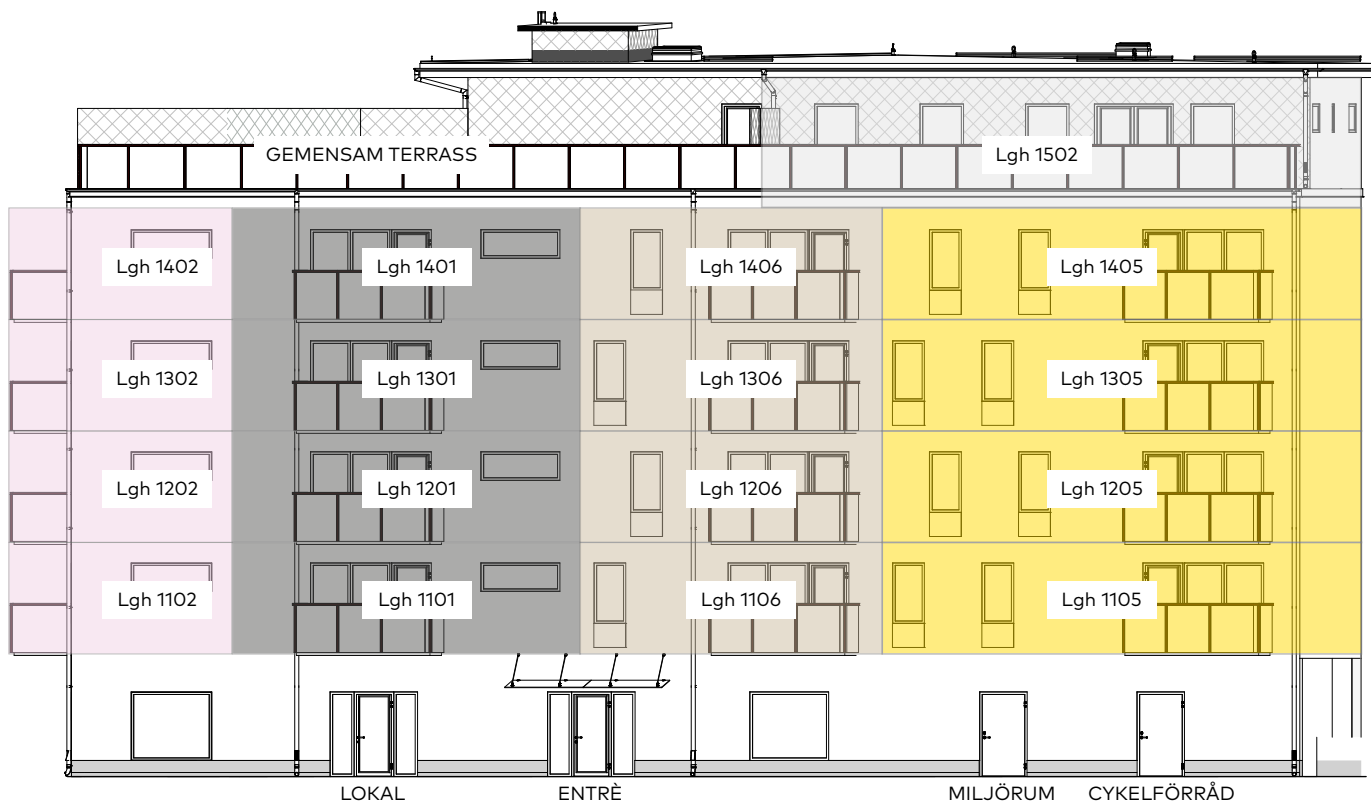

Lägenhetens placering – våningsplan

Lägenhetens placering i huset
 Pilen visar entré till lägenheten

Lägenhetsplacering

FASAD MOT HELMFELDTSGATAN (SYDÖST)

FASAD MOT GÅRD (NORDVÄST)

MAGNOLIA