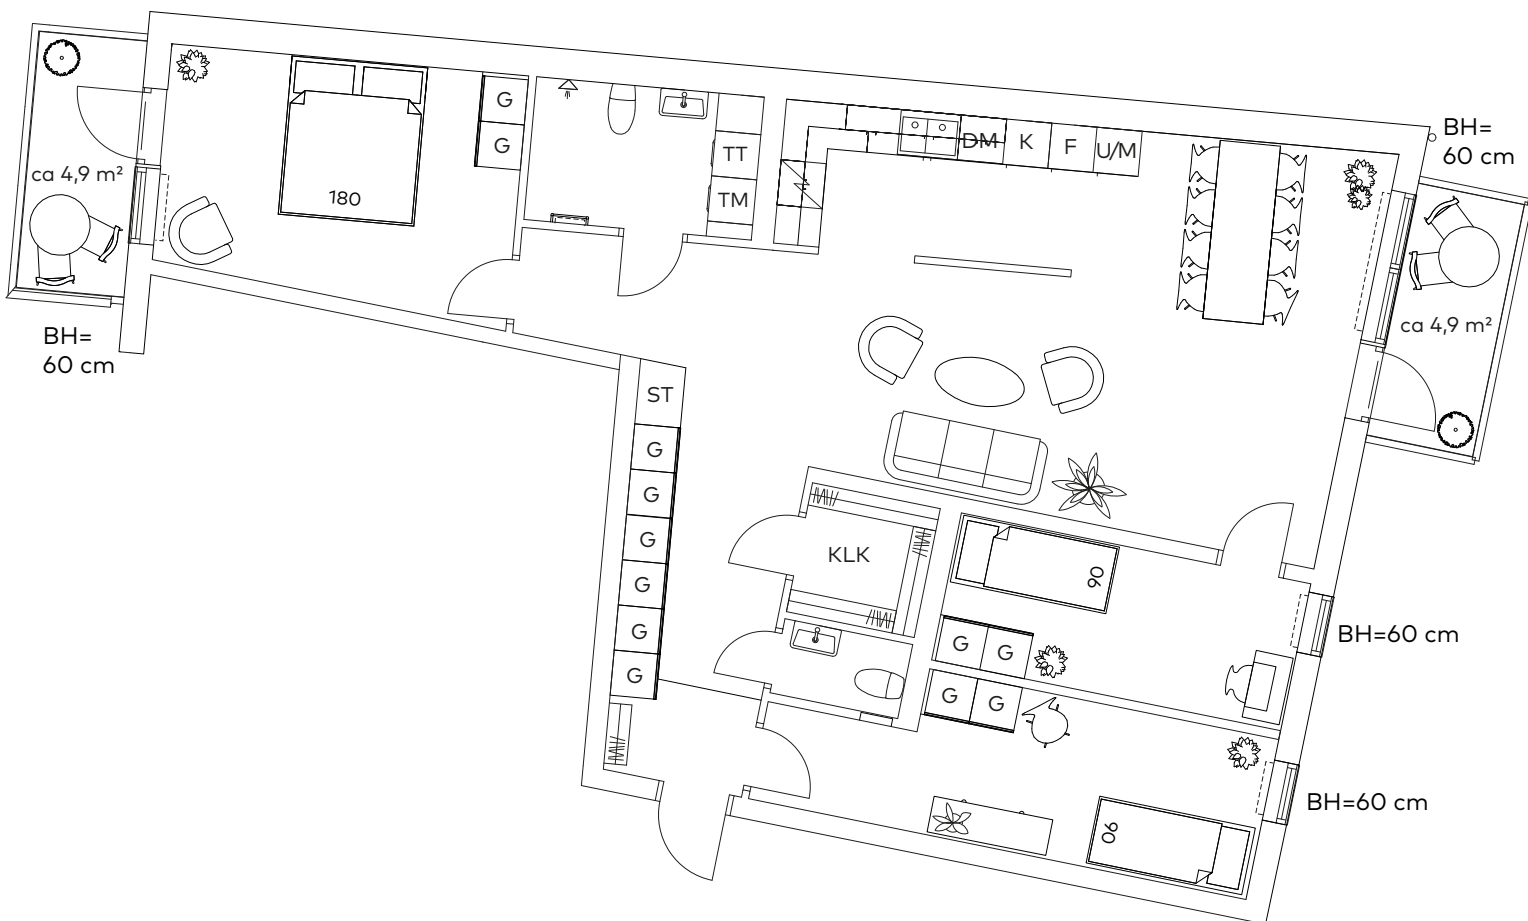

Yta 109 kvm
 Rum 4 rok
 Våning Plan 3
 Lägenhet 1205

Skala 1:100

2020.02.28

Magnolia Bostad förbehåller sig rätten till ändringar i utförande. Lägenheterna är uppmätta på ritning och variation kan förekomma vid fysisk uppmätning.

Takhöjd 2,5 m, om inget annat anges.
 I lägenheten monteras vattenburna radiatorer.

Teckenförklaringar

- G Garderob
- ST Städskåp
- K/F Kyl/frys
- K Kyl
- F Frys
- DM Diskmaskin
- U/M Ugn och mikro i högskåp
- KM Kombitvättmaskin
- TM Tvättmaskin
- TT Torktumlare
- KLK Klädkammare
- BH Bröstningshöjd fönster
- Radiatorer

Lägenhetens placering – våningsplan

Lägenhetens placering i huset
 Pilen visar entré till lägenheten

Yta 109 kvm
 Rum 4 rok
 Våning Plan 4
 Lägenhet 1305

Skala 1:100

2020.02.28

Magnolia Bostad förbehåller sig rätten till ändringar i utförande. Lägenheterna är uppmätta på ritning och variation kan förekomma vid fysisk uppmätning.

Lägenhetens placering – våningsplan

Lägenhetens placering i huset
 Pilen visar entré till lägenheten