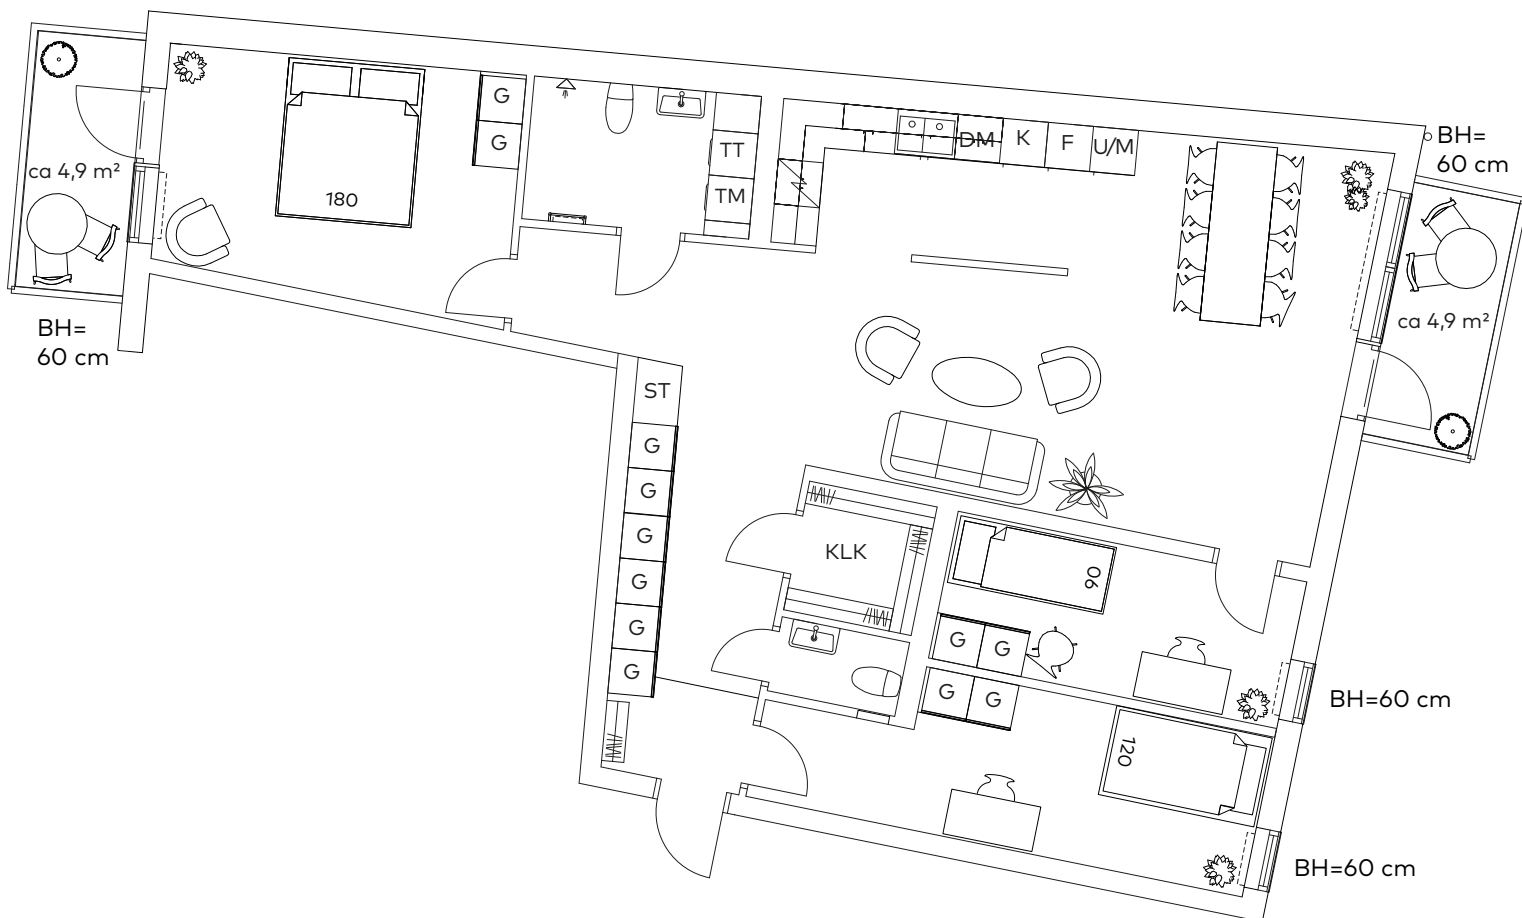

Lägenhetens placering – våningsplan

Lägenhetens placering i huset
 Pilen visar entré till lägenheten

Yta 109 kvm
 Rum 4 rok
 Våning Plan 4
 Lägenhet 1305

Skala 1:100

2020.02.28

Magnolia Bostad förbehåller sig rätten till ändringar i utförande. Lägenheterna är uppmätta på ritning och variation kan förekomma vid fysisk uppmätning.

Lägenhetens placering – våningsplan

Lägenhetens placering i huset
 Pilen visar entré till lägenheten