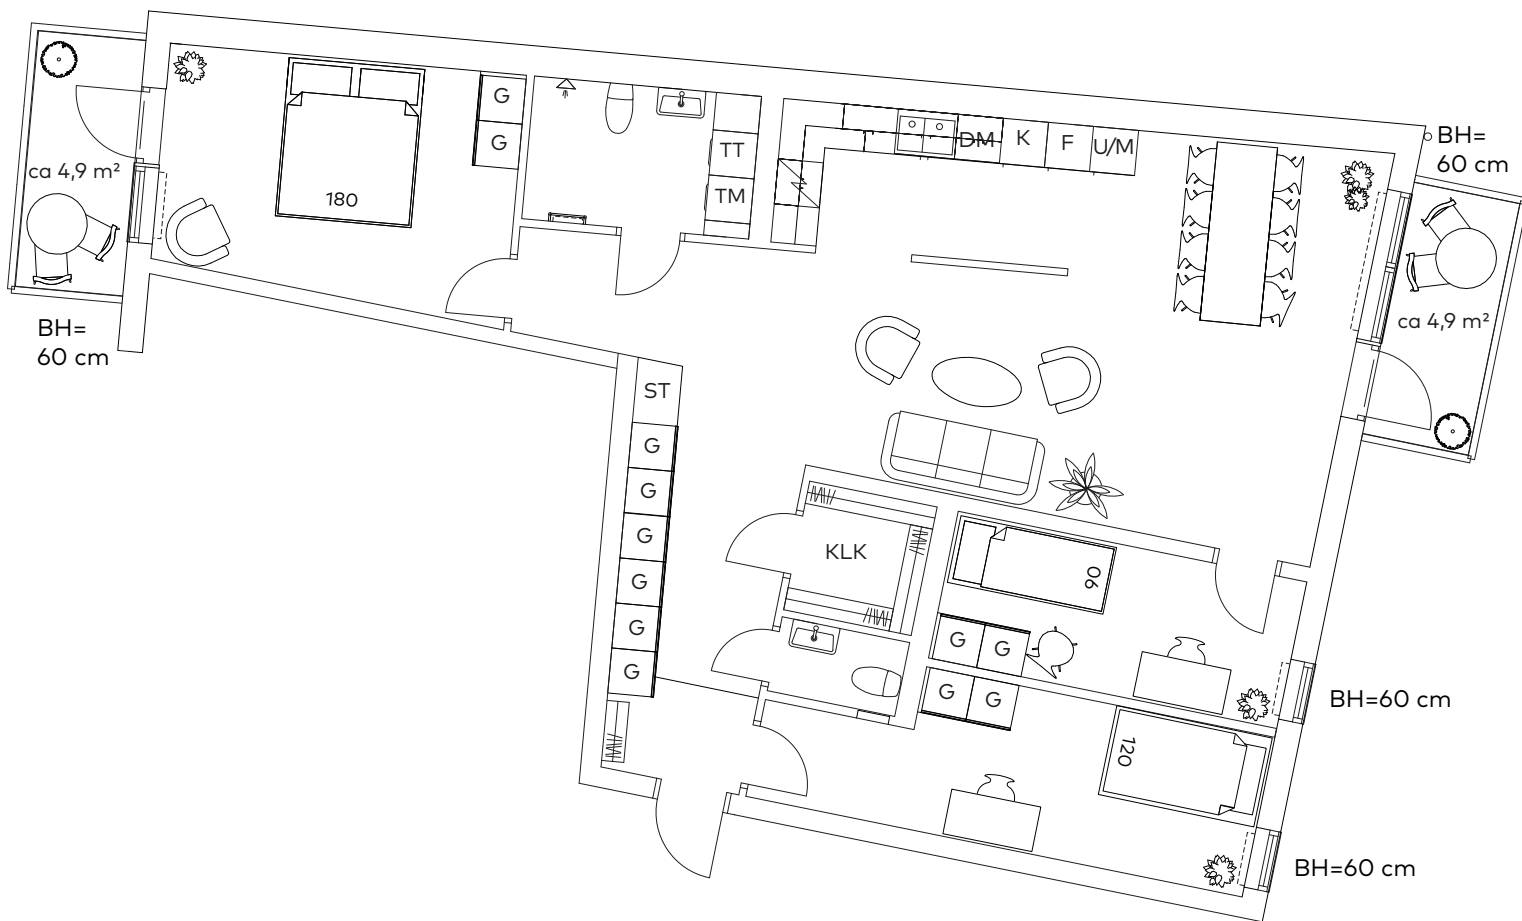

Yta 109 kvm
 Rum 4 rok
 Våning Plan 4
 Lägenhet 1305

Skala 1:100

2020.02.28

Magnolia Bostad förbehåller sig rätten till ändringar i utförande. Lägenheterna är uppmätta på ritning och variation kan förekomma vid fysisk uppmätning.

Takhöjd 2,5 m, om inget annat anges.
 I lägenheten monteras vattenburna radiatorer.

Teckenförklaringar

- G Garderob
- ST Städsåp
- K/F Kyl/frys
- K Kyl
- F Frys
- DM Diskmaskin
- U/M Ugn och mikro i högskåp
- KM Kombitvättmaskin
- TM Tvättmaskin
- TT Torktumlare
- KLK Klädkammare
- BH Bröstningshöjd fönster
- Radiatorer

Lägenhetens placering – våningsplan

Lägenhetens placering i huset
 Pilen visar entré till lägenheten